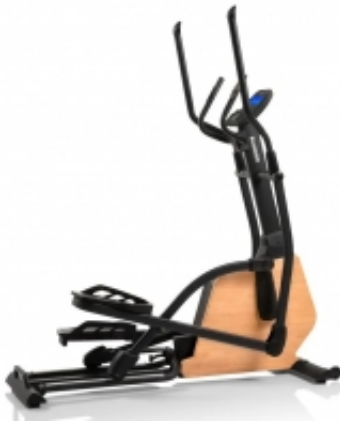

Link do produktu: <https://finnlo.com.pl/orbitrek-eliptyczny-hammer-cross-pace-50-norsk-p-416.html>

Orbitrek eliptyczny HAMMER CROSS PACE 5.0 NorsK

Cena	6 199,00 zł
Dostępność	Dostępny
Czas wysyłki	48 godzin
Numer katalogowy	11002
Kod producenta	11002
Kod EAN	4005251110023
Producent	Hammer

Opis produktu

Orbitrek eliptyczny HAMMER CROSS PACE 5.0 NorsK - elegancki design i efektywny trening w jednym!

Zmień swój dom w miejsce, w którym fitness i styl idą w parze. HAMMER CROSS PACE 5.0 NorsK zachwyca stabilnością i zapierającym dech w piersiach, naturalnym drewnianym designem. Orbitrek magnetyczny z serii NorsK to nie tylko wysoce funkcjonalne urządzenie treningowe, ale także przyciągający wzrok element, który wzbogaci Twoje pomieszczenia ciepłem i elegancją, jakie mogą zaoferować tylko naturalne materiały.

Główne zalety:

- Wyjątkowy design z dodatkami z drewna na obudowie
- Najwyższa jakość wykonania
- Regulacja płóz w 3 pozycjach. Lepsza stymulacja nóg i pośladków
- Długość kroku aż 50 cm i rozstaw pedałów wynoszący tylko 13 cm
- Współpracuje z aplikacjami Zwift i Kinomap
- Darmowa aplikacja HAMMER WORKOUTS
- Waga koła zamachowego 20 Kg. Płynny eliptyczny ruch biegowy oraz trening w absolutnej ciszy.
- Gwarancja typu "on-site" 36 miesięcy na terenie całej Polski. Oznacza to że, w przypadku awarii sprzęt naprawiamy u klienta w domu. Nie trzeba pakować sprzętu i wysyłać kurierem jak w przypadku gwarancji "door to door"

Darmowa aplikacja HAMMER WORKOUTS - odkryj swój ulubiony trening

Dzięki darmowej aplikacji HAMMER WORKOUTS stale oferujemy nowe i motywujące treningi na Twoim sprzęcie fitness. Wzmocnij mięśnie z naszymi kompetentnymi trenerami i osiągnij swoje indywidualne cele fitness podczas treningów trwających od 10 do 50 minut. Wszystko w jednym miejscu i bez konieczności dodatkowego abonamentu. Aplikację możesz używać na smartfonie, tablecie lub komputerze. Sprawdź :

Seria NorsK — sprzęt fitness stworzony przez naturę.

Naturalne drewno harmonijnie wtapia się w każde pomieszczenie i nadaje mu ciepłą i zachęcającą atmosferę. CROSS PACE 5.0 NorsK to nie tylko urządzenie treningowe, ale także element wystroju Twojego salonu. Dzięki naszej konstrukcji z naturalnego drewna zmniejszamy zawartość plastiku o 68% w porównaniu z konwencjonalnym orbitrekiem.

3 poziomy ustawienia płóz

Dostosowując nachylenie, tworzysz różne wzorce ruchu, a tym samym obciążasz różne grupy mięśni. Zwiększone nachylenie koncentruje trening na pośladkach i mięśniach dwugłowych uda, podczas gdy niższe nachylenie powoduje większe obciążenie mięśni czworogłowych uda.

Twój osobisty trener

Wielofunkcyjny komputer typu Push & Turn z kolorowym wyświetlaczem LCD i bluetooth umożliwia przejrzyste i zwarte wyświetlanie wszystkich niezbędnych danych treningowych. Ciesz się łącznie 36 programami treningowymi i 5 programami pomiaru tętna.

Łatwe monitorowanie tętna